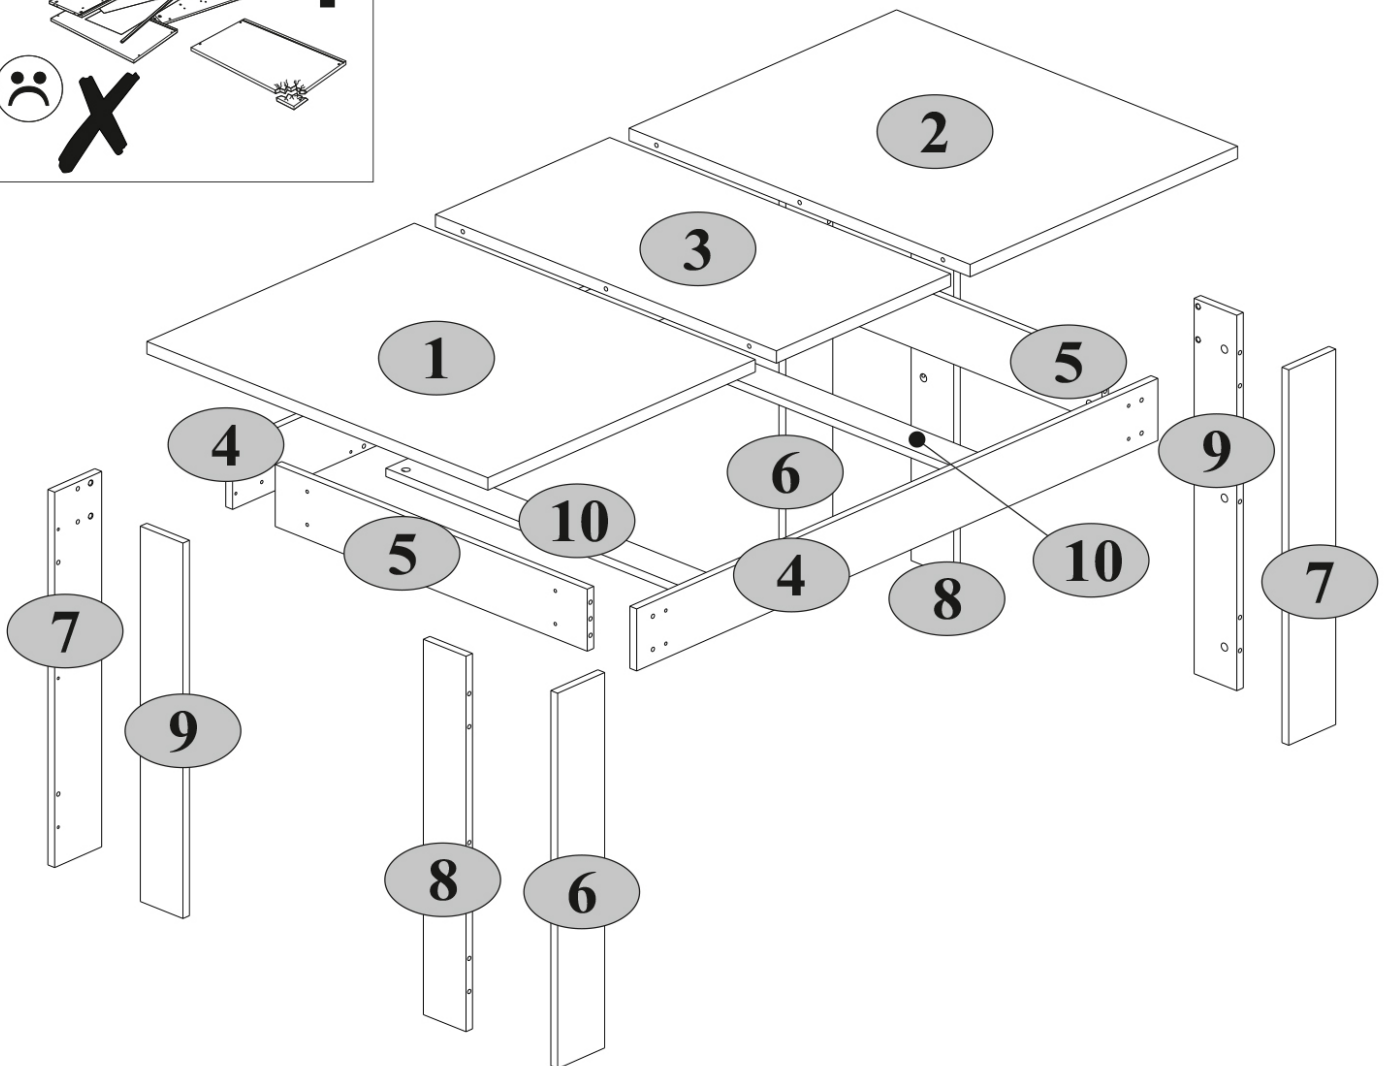

Cod	Dimensiune				Pachet
1	800	660	22	1	2/2
2	800	660	22	1	2/2
3	800	430	22	1	2/2
4	1286	120	16	2	1/2
5	732	120	16	2	1/2
6	726	116	16	2	1/2
7	726	116	16	2	1/2
8	726	100	16	2	1/2
9	726	100	16	2	1/2
10	732	70	16	2	1/2