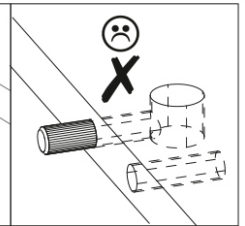

1

x2

A1.0

5x28

12

A2

15x13

12

C1

8x35

8

C6

8x24

8

N1

8